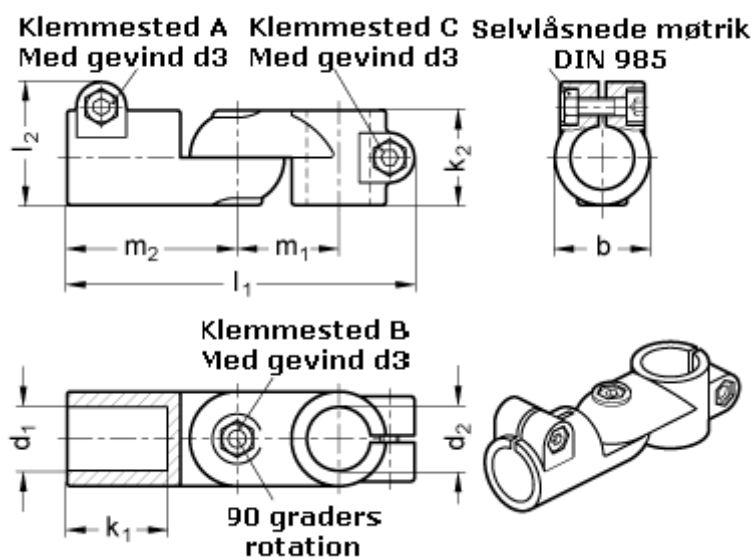

Varenummer: 20284B20B30S2BL
Beskrivelse: E+G laskeforbindelse
GN284-B20-B30-S-2-BL

Mål

b = 40	m1 = 43
d1 = B20	m2 = 72
d2 = B30	
d3 = M 8	
k1 = 42.5	
k2 = 40	
l1 = 147	
l2 = 52.0	